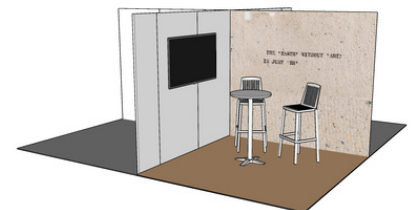

Bildexempel på inredningspaketen.

Inkluderat i er anmälan till Järvaveckan 2023: ståbord, barstolar, elanslutning 10A/1000W, namnskytt och plastgolv.

Tältyta 2,5x2,5m

Paket 1

Paket 2

Paket 3

Paket 1: 1st print på vepa. 3 494:-

Paket 2: 1st print på vepa + matta. 4 239:-

Paket 3: 1st print på vepa + matta + 1st vägghängd 55" LED-skärm. 7 952:-

Bildoriginal för vepa: tryckfärdig PDF i storlek 2500x2200mm

Tältyta 5x2,5m

Paket 4

Paket 5

Paket 4: 1st print på vepa + matta. 8 478:-

Paket 5: 1st print på vepa + matta + 1st vägghängd 55" LED-skärm + 1st disk. 13 181:-

Bildoriginal för vepa: tryckfärdig PDF i storlek 5000x2200mm

Tältyta 5x5m