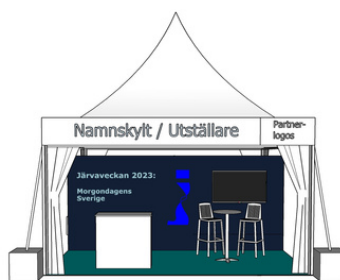

Inredningspaket Järvaveckan 2023

För er som vill komplettera inredningen i tältet erbjuder vi på Workman Event olika paketlösningar för att ni som utställare lättare ska kunna sätta er egen prägel på er yta och få fram just ert budskap.

Bildexempel på inredningspaketen.

Inkluderat i er anmälan till Järvaveckan 2023: ståbord, barstolar, elanslutning 10A/1000W, namnskytt och plastgolv.

Tältyta 2,5x2,5m

Paket 1

Paket 2

Paket 3

Paket 1: 1st print på vepa. 3 494:-