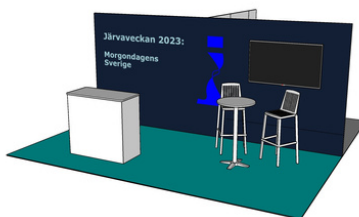

Paket 2: 1st print på vepa + matta. 4 239:-

Paket 3: 1st print på vepa + matta + 1st vägghängd 55" LED-skärm. 7 952:-

Bildoriginal för vepa: tryckfärdig PDF i storlek 2500x2200mm

Tältyta 5x2,5m

Paket 4

Paket 5

Paket 4: 1st print på vepa + matta. 8 478:-

Paket 5: 1st print på vepa + matta + 1st vägghängd 55" LED-skärm + 1st disk. 13 181:-

Bildoriginal för vepa: tryckfärdig PDF i storlek 5000x2200mm

Tältyta 5x5m

Paket 6

Paket 7

Paket 6: 1st print på vepa + matta. 9 969:-

Paket 7: 1st print på vepa + matta + 1st vägghängd 55" LED-skärm + 1st disk. 15 488:-

Bildoriginal för vepa: tryckfärdig PDF i storlek 5000x2200mm