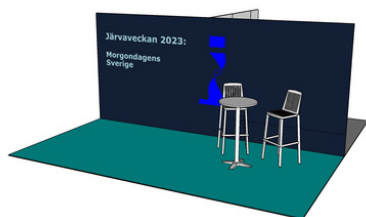

Bildexempel på inredningspaketen.

Inkluderat i er anmälan till Järvaveckan 2023: ståbord, barstolar, elanslutning 10A/1000W, namnskytt och plastgolv.

Tältyta 2,5x2,5m

Paket 1

Paket 2

Paket 3

Paket 1: 1st print på vepa. 3 494:-

Paket 2: 1st print på vepa + matta. 4 239:-

Paket 3: 1st print på vepa + matta + 1st vägghängd 55" LED-skärm. 7 952:-

Bildoriginal för vepa: tryckfärdig PDF i storlek 2500x2200mm

Tältyta 5x2,5m

Paket 4

Paket 5

Paket 4: 1st print på vepa + matta. 8 478:-

Paket 5: 1st print på vepa + matta + 1st vägghängd 55" LED-skärm + 1st disk. 13 181:-

Bildoriginal för vepa: tryckfärdig PDF i storlek 5000x2200mm

Tältyta 5x5m