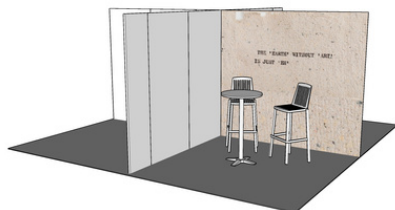

Bildexempel på inredningspaketen.

Inkluderat i er anmälan till Järvaveckan 2023: ståbord, barstolar, elanslutning 10A/1000W, namnskytt och plastgolv.

Tältyta 2,5x2,5m

Paket 1

Paket 2

Paket 3

Paket 1: 1st print på vepa. 3 494:-

Paket 2: 1st print på vepa + matta. 4 239:-

Paket 3: 1st print på vepa + matta + 1st vägghängd 55" LED-skärm. 7 952:-

Bildoriginal för vepa: tryckfärdig PDF i storlek 2500x2200mm

Tältyta 5x2,5m

Paket 4

Paket 5

Paket 4: 1st print på vepa + matta. 8 478:-

Paket 5: 1st print på vepa + matta + 1st vägghängd 55" LED-skärm + 1st disk. 13 181:-

Bildoriginal för vepa: tryckfärdig PDF i storlek 5000x2200mm

Tältyta 5x5m