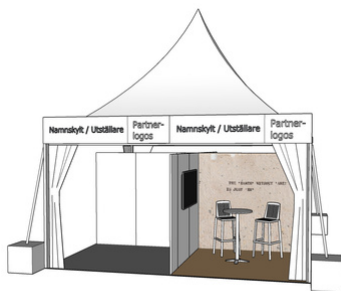

Bildexempel på inredningspaketen.

Inkluderat i er anmälan till Järvaveckan 2023: ståbord, barstolar, elanslutning 10A/1000W, namnskytt och plastgolv.

Tältyta 2,5x2,5m

Paket 1

Paket 2

Paket 3

Paket 1: 1st print på vepa. 3 494:-

Paket 2: 1st print på vepa + matta. 4 239:-

Paket 3: 1st print på vepa + matta + 1st vägghängd 55" LED-skärm. 7 952:-

Bildoriginal för vepa: tryckfärdig PDF i storlek 2500x2200mm

Tältyta 5x2,5m

Paket 4

Paket 5

Paket 4: 1st print på vepa + matta. 8 478:-

Paket 5: 1st print på vepa + matta + 1st vägghängd 55" LED-skärm + 1st disk. 13 181:-

Bildoriginal för vepa: tryckfärdig PDF i storlek 5000x2200mm

Tältyta 5x5m

Paket 6

Paket 7

Paket 6: 1st print på vepa + matta. 9 969:-

Paket 7: 1st print på vepa + matta + 1st vägghängd 55" LED-skärm + 1st disk. 15 488:-

Bildoriginal för vepa: tryckfärdig PDF i storlek 5000x2200mm