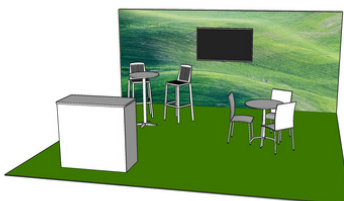

Paket 4: 1st print på vepa + matta. 8 478:-

Paket 5: 1st print på vepa + matta + 1st vägghängd 55" LED-skärm + 1st disk. 13 181:-

Bildoriginal för vepa: tryckfärdig PDF i storlek 5000x2200mm

Tältyta 5x5m

Paket 6

Paket 7

Paket 6: 1st print på vepa + matta. 9 969:-

Paket 7: 1st print på vepa + matta + 1st vägghängd 55" LED-skärm + 1st disk. 15 488:-

Bildoriginal för vepa: tryckfärdig PDF i storlek 5000x2200mm